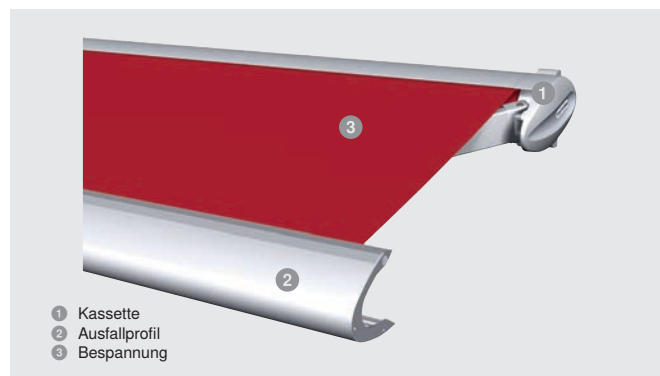

Kassetten-Markise Terrea 550

Filigranes Kassetten-Design

Der SonnenLichtManager

Mit dieser Kassetten-Markise kann sich jeder auf schöne Stunden auf der perfekt verschatteten Terrasse freuen. Das kleine und kompakte Design der Kassette passt sich harmonisch in jede Fassade ein.

Merkmale*

max. Breite	4.500 mm
max. Ausfall	2.500 mm
max. Neigungswinkel	40°
Kassette	182x108 mm
Gelenkarm	Kraftübertragung durch Flexband
Antrieb	Motor, optional: WMS Funkmotor, Kurbel
Farbe	Pulverbeschichtet in RAL 9016, RAL 9006, optional gem. WAREMA Farbwelt
Bespannung	Acryl Standard/Lumera, optional Acryl All Weather, Acryl Perfora, Soltis 92, Twilight Pearl
Montage	Wand- und Deckenmontage, Dachsparrenmontage

- 1 Kassette
- 2 Ausfallprofil
- 3 Bespannung

Ihre Vorteile

- Montage in geschützter und ungeschützter Lage dank geschlossener Kassette möglich
- Sehr flache, kompakte Bauweise
- Unauffällige, harmonische Integration in die Fassade

Brillante Extras

- Volant
- LED-Stripe Lichtschiene
- Heizstrahler
- WMS Windsensor
- Tuchbeschriftung (Siebdruck)